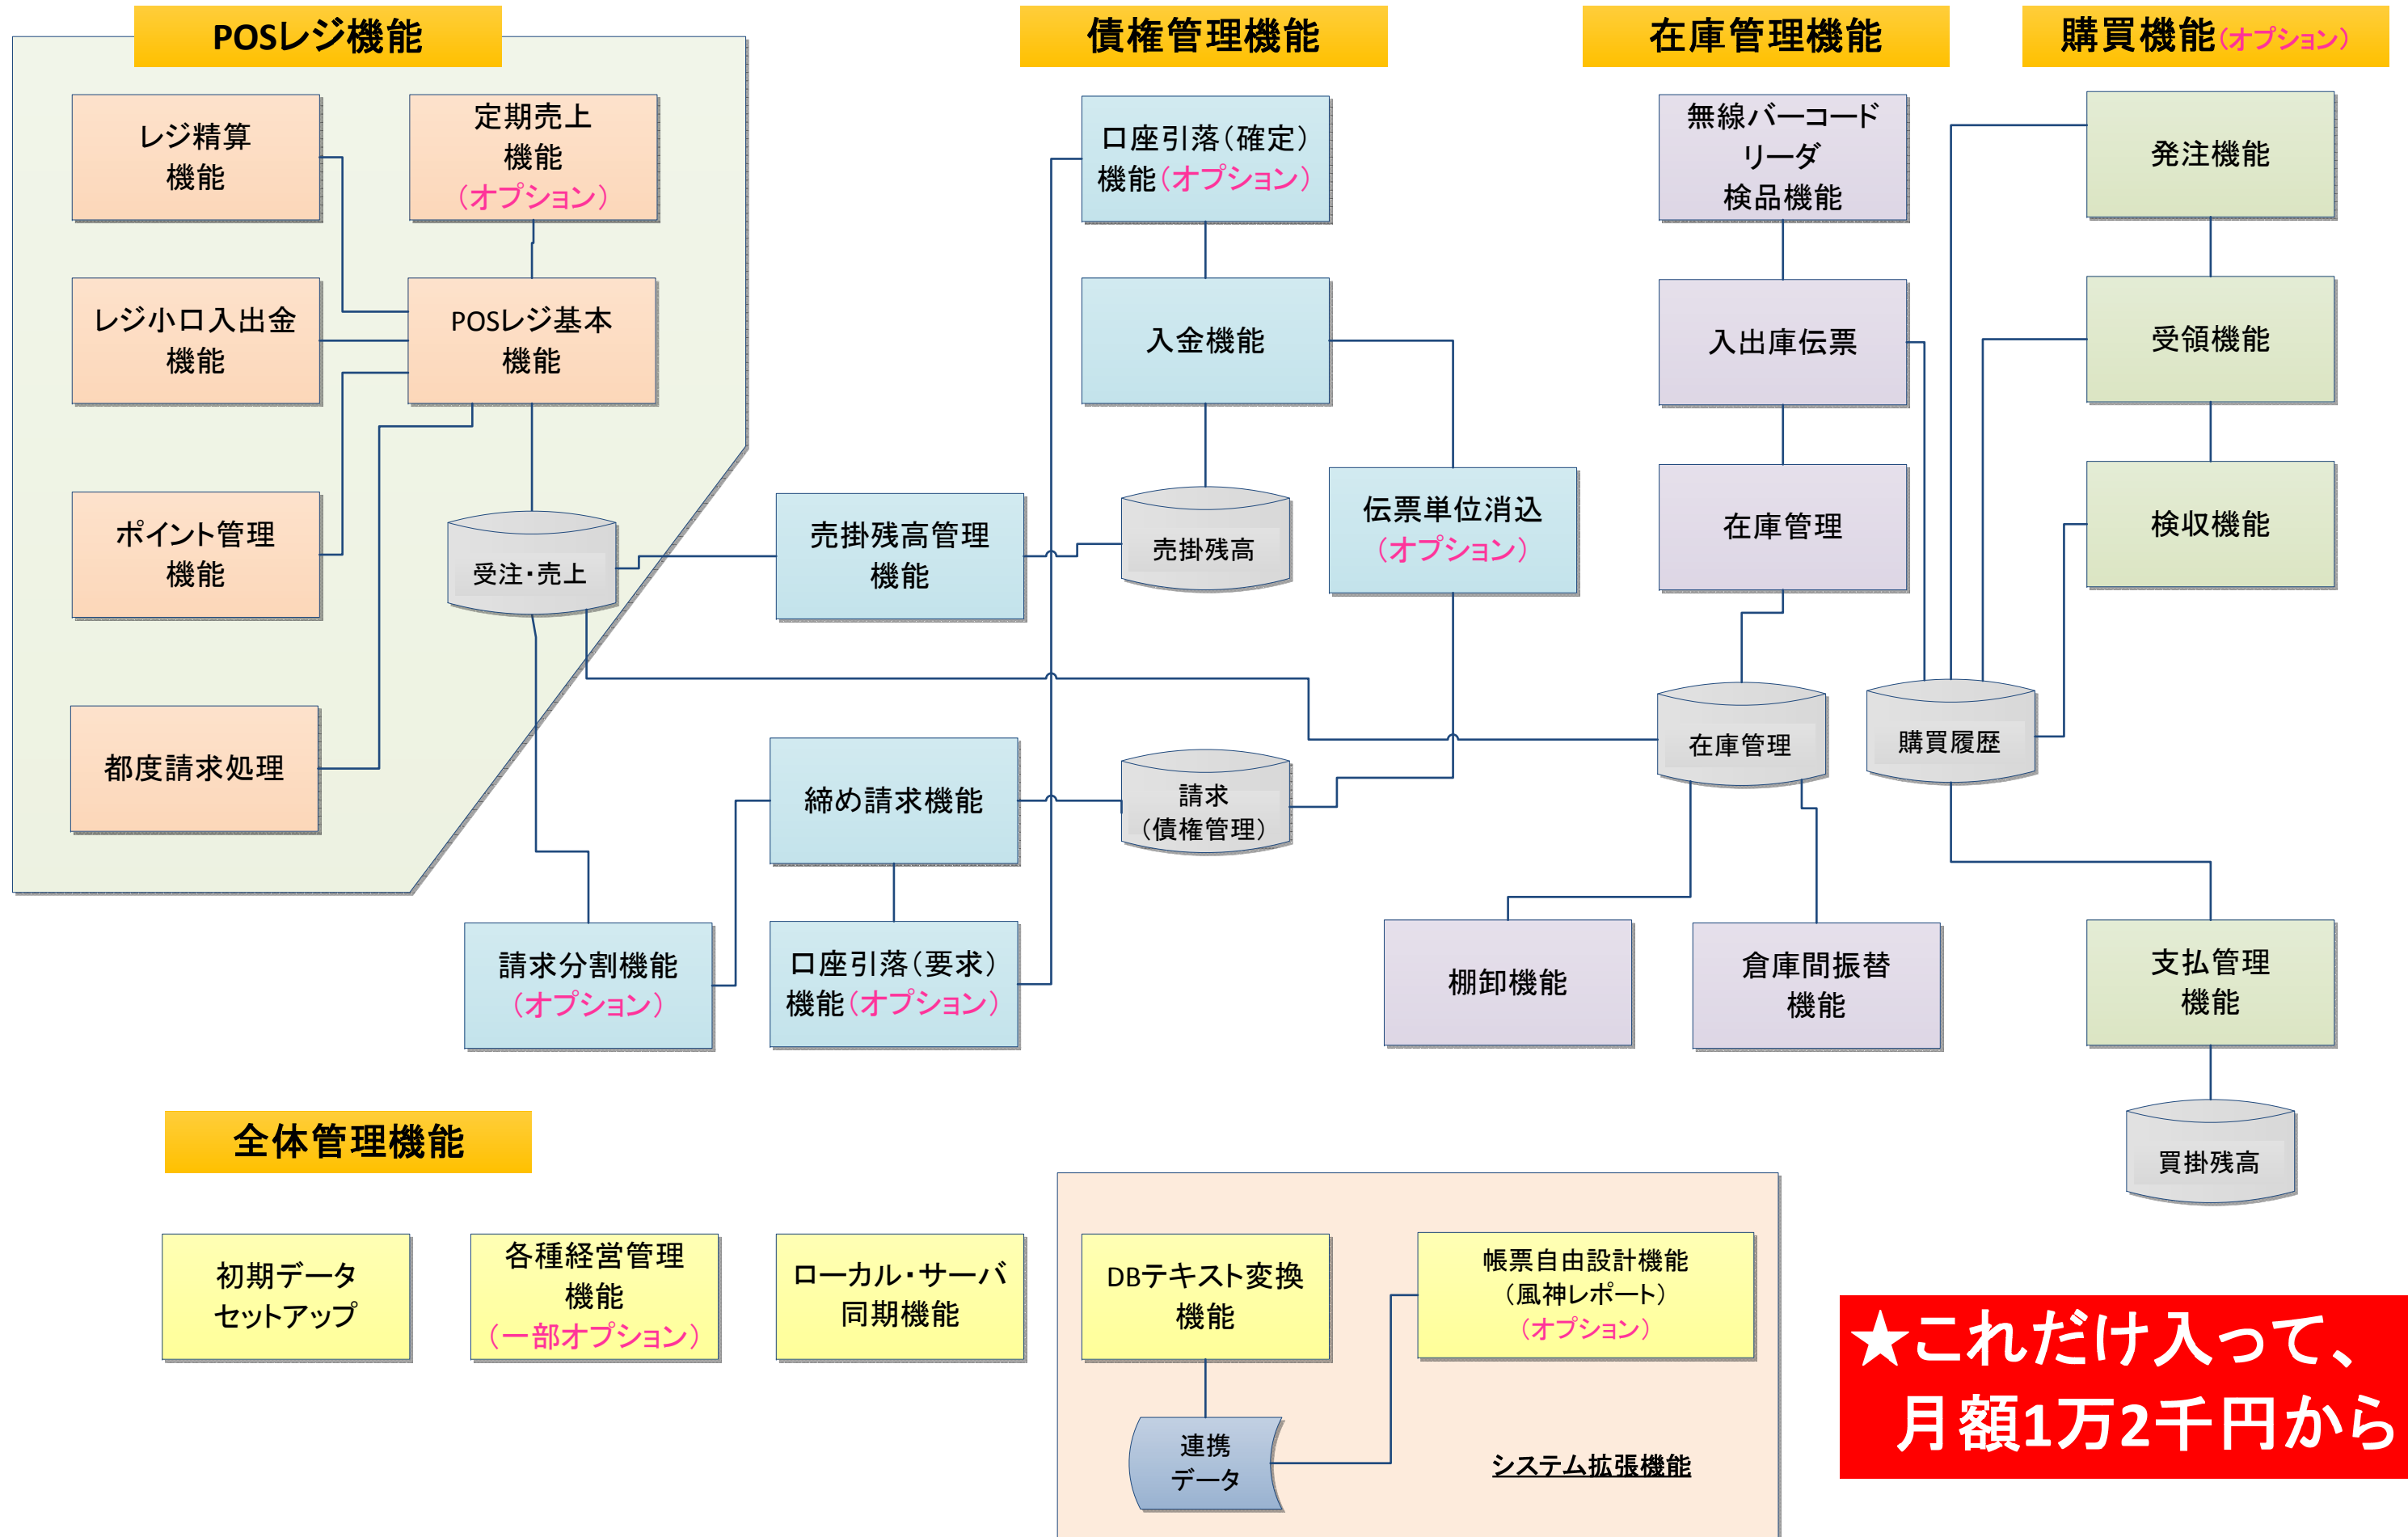

■ Onnet-POSサービス体系図(機能図)

2011.10.05
(株)オンネット・システムズ

★これだけ入って、
月額1万2千円から